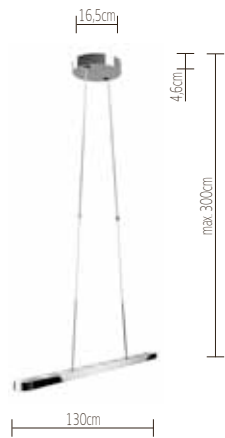

DANCE LONG LED

UP ROUND 16 alu pol FA30-0 1089,92 1.297,00

A - A++ | Phasen-Drehdimmer, Dimm-Alternative siehe Plug&Dim | 2700K | CRI >90