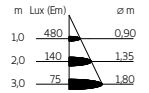

A - A++ | Phasen-Drehdimmer | 2700K | 16W | 650lm | CRI >90