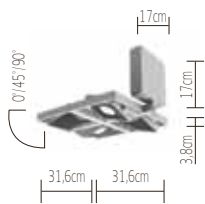

STUDIO QUATTRO WALL/CEILING

2700K	alu pol/white	SP30-1	1.578,99	1.879,00
	satin/white	SP30-6	1.578,99	1.879,00
	alu pol/black	SP30-8	1.578,99	1.879,00
	satin/black	SP30-2	1.578,99	1.879,00
Lens 3	flood	SP40-2	12,61	15,00
	medium (Grundausrüstung)	SP40-0	12,61	15,00
	spot	SP40-1	12,61	15,00

A - A++ | Phasen-Drehdimmer, Dimm-Alternative siehe Plug&Dim | 2700K | 4x 16W | 4x 650lm | CRI >90

3500K	alu pol/white	SP30-0	1.578,99	1.879,00
	satin/white	SP30-7	1.578,99	1.879,00
	alu pol/black	SP30-9	1.578,99	1.879,00
	satin/black	SP30-3	1.578,99	1.879,00

A - A++ | Phasen-Drehdimmer, Dimm-Alternative siehe Plug&Dim | 3500K | 4x 15W | 4x 689lm | CRI >80