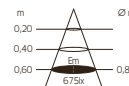

A - A++ | Phasen-Drehdimmer, Dimm-Alternative siehe Plug&Dim | 2700K | 11W | 680lm | CRI >90

IN / adjust*	titan	CGL01-0	463,87	552,00
	charcoal	CGL01-2	463,87	552,00