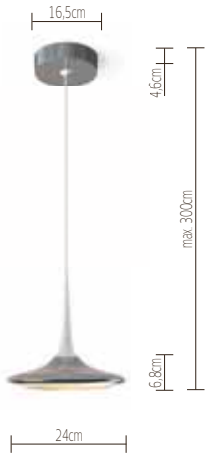

FALLING LEAF

1 / 2

1 LUMINAIRE + FIXTURE 2 CABLE

UP ROUND 16	alu pol/black	DL00-0	679,83	809,00
	alu pol/white	DL00-1	679,83	809,00
	alu pol/maroon	DL00-2	679,83	809,00
	alu pol/sand	DL00-3	679,83	809,00
	alu pol/olive	DL00-4	679,83	809,00
IN	alu pol/black	DL01-0	607,56	723,00
	alu pol/white	DL01-1	607,56	723,00
	alu pol/maroon	DL01-2	607,56	723,00
	alu pol/sand	DL01-3	607,56	723,00
	alu pol/olive	DL01-4	607,56	723,00

A - A++ | Phasen-Drehdimmer, Dimm-Alternative siehe Plug&Dim | 2700K | 23W | 1037lm | CRI >90