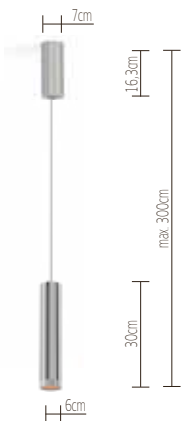

GRAND STRAIGHT

1 / 2 / 3

1 LUMINAIRE + FIXTURE 2 CABLE 3 OPTIC

UP ROUND 7	alu pol/grey/glow	CGS00-8	404,20	481,00
	alu pol/grey/grey	CGS00-0	404,20	481,00
	black/black/black	CGS00-1	404,20	481,00
	white/white/white	CGS00-3	404,20	481,00
IN	alu pol/grey/glow	CST01-8	348,74	415,00
	alu pol/grey/grey	CST01-0	348,74	415,00
	black/black/black	CST01-1	348,74	415,00
	white/white/white	CST01-3	348,74	415,00

A - A++ | Phasen-Drehdimmer, Dimm-Alternative siehe Plug&Dim | 2700K | 16W | CRI >90
glow: 670lm | grey: 648lm | black: 620lm | white: 690lm