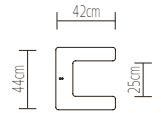

A - A++ | Sensor + Dimmer integriert | 3500K | 115W | 12900lm | CRI >80