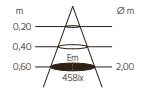

MOVE ALONG

6	chrome	KM02-0	965,55	1.149,00
	copper	KM02-2	1.175,63	1.399,00

A - A++ | Phasen-Drehdimmer, Dimm-Alternative siehe Plug&Dim | 2700K | 16W | 906lm | CRI >90

9	chrome	KM01-0	1.091,60	1.299,00
	copper	KM01-2	1.335,29	1.589,00