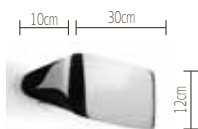

HENRY

alu pol	HW00-0	557,98	664,00
bronze	HW00-1	666,39	793,00

A - A++ | Phasen-Drehdimmer, Dimm-Alternative siehe Plug&Dim | 2700K | 22W | 1000lm | CRI >90