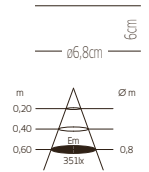

GRAND NICE konfigurierbare Varianten siehe **CHOICE**

STRAIGHT

1 / 2 / 3

1 LUMINAIRE + FIXTURE 2 CABLE 3 OPTIC

UP ROUND 7	alu pol/grey/glow	CST00-8	347,90	414,00
	alu pol/grey/grey	CST00-0	347,90	414,00
	black/black/black	CST00-1	347,90	414,00
	white/white/white	CST00-3	347,90	414,00
IN	alu pol/grey/glow	CST01-8	292,44	348,00
	alu pol/grey/grey	CST01-0	292,44	348,00
	black/black/black	CST01-1	292,44	348,00
	white/white/white	CST01-3	292,44	348,00