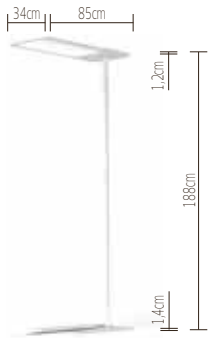

XT-S FLOOR ONE

C-BASE	white	sensor	XS40-3	1.411,76	1.680,00
	charcoal	sensor	XS40-2	1.411,76	1.680,00
lightdim connect	Schwarmfunktion		PD51-0	99,16	118,00

A - A++ | Sensor + Dimmer integriert | tunable white 2700-5000K | 48W | 5100lm | CRI >80