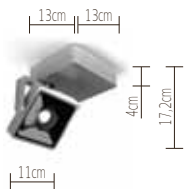

UP SQUARE 13x13	alu pol/white	SP06-0	351,26	418,00
	satin/white	SP06-7	351,26	418,00
	alu pol/black	SP06-9	351,26	418,00
	satin/black	SP06-3	351,26	418,00

A - A++ | Phasen-Drehdimmer, Dimm-Alternative siehe Plug&Dim | 3500K | 15W | 689lm | CRI >80