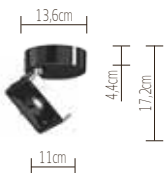

A - A++ | Phasen-Drehdimmer, Dimm-Alternative siehe Plug&Dim | 2700K | 16W | 650lm | CRI >90

UP SQUARE 13x13	alu pol/white	SP06-1	351,26	418,00
	satin/white	SP06-6	351,26	418,00
	alu pol/black	SP06-8	351,26	418,00
	satin/black	SP06-2	351,26	418,00