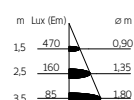

A - A++ | Phasen-Drehdimmer, Dimm-Alternative siehe Plug&Dim | 3500K | 12W | 570lm | CRI >90