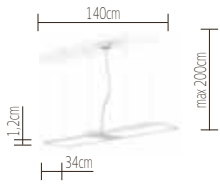

XT-S SUSPENSION 140

	white	sensor	XS50-3	1.554,62	1.850,00
	charcoal	sensor	XS50-2	1.554,62	1.850,00
lightdim connect	Schwarmfunktion		PD51-0	99,16	118,00

A - A++ | dimmbar mit Taster (je Leuchte 1 Taster erforderlich) und über die mitgelieferte Fernbedienung
tunable white 2700K-5000K | 96W | 10200lm | CRI >80