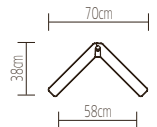

C-BASE	satin/black	sensor	CX42-0	1.508,40	1.795,00
	satin/white	sensor	CX42-3	1.508,40	1.795,00
	black/black	sensor	CX42-1	1.508,40	1.795,00
	white/white	sensor	CX42-4	1.508,40	1.795,00
	white/black	sensor	CX42-2	1.508,40	1.795,00
	chrome/black	sensor	CX42-5	1.617,65	1.925,00
	chrome/white	sensor	CX42-7	1.617,65	1.925,00
	raw/black	sensor	CX42-8		auf Anfrage
	titan/black	sensor	CX42-9	1.508,40	1.795,00