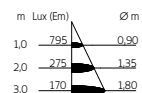

PALLA 16 CEILING

1 / 2

1 LUMINAIRE 2 FIXTURE

UP ROUND 16	alu pol/alu pol	CPA25-0	501,68	597,00
	black/black	CPA25-1	501,68	597,00

IN	alu pol/grey	CPA21-0	429,41	511,00
	black/black	CPA21-1	429,41	511,00

A - A++ | Phasen-Drehdimmer, Dimm-Alternative siehe Plug&Dim | 2700K | 11W | 700lm | CRI >90

PALLA 16 konfigurierbare Varianten siehe **CHOICE**

PALLA 21 CEILING

1 / 2

1 LUMINAIRE 2 FIXTURE

UP ROUND 16	alu pol/alu pol	CPL25-0	568,91	677,00
	black/black	CPL25-1	568,91	677,00

A - A++ | Phasen-Drehdimmer, Dimm-Alternative siehe Plug&Dim | 2700K | 16W | 900lm | CRI >90

PALLA 21 konfigurierbare Varianten siehe **CHOICE**

OCEAN

50	white	FE20-0	670,59	798,00

A - A++ | Phasen-Drehdimmer, Dimm-Alternative siehe Plug&Dim | 2700K | 32W | 2360lm | CRI >80

CASE WALL/CEILING

16	alu pol	FC45-0	299,16	356,00

A - A++ | Phasen-Drehdimmer | 2700K | 10W | 490lm | CRI >90

24	alu pol	FC40-0	377,31	449,00

A - A++ | Phasen-Drehdimmer | 2700K | 12W | 580lm | CRI >90