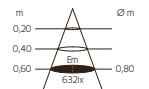

A - A++ | Phasen-Drehdimmer, Dimm-Alternative siehe Plug&Dim | 2700K | 16W | 670lm | CRI >90