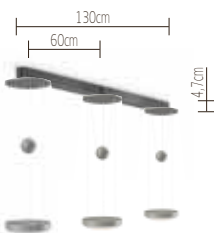

TRACE 3/130 / adjust*	titan	CGO13-0	1812,61	2157,00
	charcoal	CGO13-2	1812,61	2157,00

A - A++ | Phasen-Drehdimmer, Dimm-Alternative siehe Plug&Dim | 2700K | 3x 16W | 3x 1050lm | CRI >90

GLOBE 16   konfigurierbare Varianten   siehe **CHOICE**   * höhenverstellbar