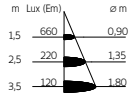

3500K white DK20-2 208,40 248,00

A - A++ | Phasen-Drehdimmer, Dimm-Alternative siehe Plug&Dim | 3500K | 12W | 800lm | CRI >80

XT-A RING

satın DK20-4 47,06 56,00
alu pol DK20-5 47,06 56,00

LENS 3

flood SP40-2 12,61 15,00
medium (Grundausstattung) SP40-0 12,61 15,00
spot SP40-1 12,61 15,00

SPOT