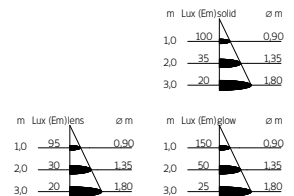

LENS 3

flood	SP40-2	12,61	15,00
medium (Grundausrüstung)	SP40-0	12,61	15,00
spot	SP40-1	12,61	15,00

FALLING STAR SPOT

WALL/CEILING/TABLE/FLOOR = FALLING STAR SPOT + FIXTURE

chrome/black	NC38-4	189,92	226,00
chrome/white	NC38-3	189,92	226,00
white/white	NC38-5	189,92	226,00

A - A++ | Dimmbar, siehe CHOICE FIXTURE | 2700K | 8W | 200lm | CRI >90

CHOICE LUMINAIRE CEILING

IN 6

CEILING = IN 6 + OPTIC 6

NC84-0	108,40	129,00

A - A++ | Phasen-Drehdimmer, Dimm-Alternative siehe tobias-grau.com | 2700K | 6W | CRI >90
solid, china + glow: 178lm | lens: 200lm

UP 6

CEILING = UP 6 + OPTIC 6

alu pol	NC86-0	167,23	199,00
black	NC86-1	167,23	199,00
white	NC86-3	167,23	199,00