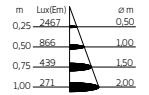

A - A++ | Dimmer integriert | 2700K | 14W | 450lm | CRI >90

3500K cable grey FB12-3 335,29 399,00