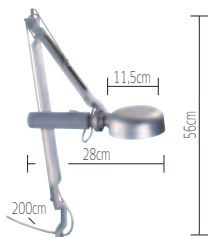

BILL

2700K	cable grey	FB12-2	335,29	399,00

A - A++ | Dimmer integriert | 2700K | 14W | 450lm | CRI >90

3500K	cable grey	FB12-3	335,29	399,00

A - A++ | Dimmer integriert | 3500K | 14W | 600lm | CRI >80

WALL FIXTURE BILL		FB20-2	49,58	59,00