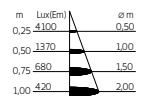

A - A++ | Dimmer integriert | 3500K | 13W | 965lm | CRI >80

passend für USM Lampenzapfen Art.-Nr. 15065 (Haller), Art.-Nr. 17505 (Advanced/Plus). Lampenzapfen sind nicht im Lieferumfang enthalten.