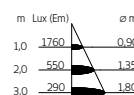

A - A++ | Phasen-Drehdimmer, Dimm-Alternative siehe Plug&Dim | 2700K | 4x 16W | 4x 650lm | CRI >90

3500K	alu pol/white	SP80-0	1.385,71	1.649,00
	satin/white	SP80-7	1.385,71	1.649,00
	alu pol/black	SP80-9	1.385,71	1.649,00
	satin/black	SP80-3	1.385,71	1.649,00