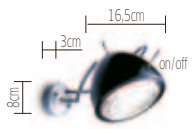

CASE WALL/CEILING

16 alu pol FC45-0 299,16 356,00

A - A++ | Phasen-Drehdimmer | 2700K | 10W | 490lm | CRI >90

24 alu pol FC40-0 377,31 449,00

A - A++ | Phasen-Drehdimmer | 2700K | 12W | 580lm | CRI >90

EYE

IN chrome SE30-0 268,07 319,00
copper SE30-1 293,28 349,00
black SE30-2 268,07 319,00
white SE30-3 268,07 319,00

A - A++ | Phasen-Drehdimmer, Dimm-Alternative siehe Plug&Dim | 2700K | 11W | 436lm | CRI >90

WALL

UP chrome SE35-0 335,29 399,00
copper SE35-1 377,31 449,00
black SE35-2 335,29 399,00
white SE35-3 335,29 399,00

A - A++ | Phasen-Drehdimmer | 2700K | 11W | 436lm | CRI >90

GEORGE

HALOGEN WALL/CEILING* black-red BJ01-0 469,75 559,00

NIGHT [□] black-red BJ07-0 503,36 599,00

D | * dimmbar mit Universaldimmer, [□] Dimmer integriert | 2700K | B15D, 100W/Eco70W | 990lm | CRI 100

LED WALL/CEILING* black-red ab 2017

NIGHT [□] black-red ab 2017