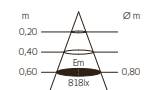

alu pol	NC54-0	192,44	229,00
black	NC54-1	192,44	229,00
white	NC54-3	192,44	229,00