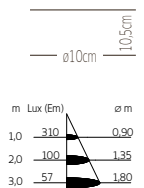

UP

alu pol/china

FC07-0	402,52	479,00
--------	--------	--------

A - A++ | Phasen-Drehdimmer | 2700K | 12W | 436lm | CRI >90

GLOBE CEILING 12

IN

alu pol
copper
black
white

SE20-0	268,07	319,00
SE20-1	293,28	349,00
SE20-2	268,07	319,00
SE20-3	268,07	319,00