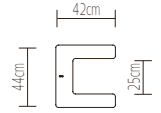

A - A++ | Sensor + Dimmer integriert | 3500K | 92W | 11467lm | CRI >80