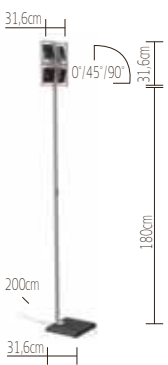

STUDIO QUATTRO

2700K	alu pol/white	SP70-1	1.671,43	1.989,00	
	alu pol/black	SP70-9	1.671,43	1.989,00	
Lens 3	flood	SP40-2	12,61	15,00	
	medium (Grundausrüstung)	SP40-0	12,61	15,00	
	spot	SP40-1	12,61	15,00	

A - A++ | Dimmer integriert | 2700K | 4x 16W | 4x 650lm | CRI >90

3500K	alu pol/white	SP70-3	1.671,43	1.989,00	
	alu pol/black	SP70-8	1.671,43	1.989,00	

A - A++ | Dimmer integriert | 3500K | 4x 15W | 4x 689lm | CRI >80