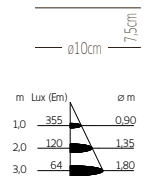

SPOT	chrome/white	SE10-0	242,86	289,00
	copper/maroon	SE10-1	276,47	329,00
	black/black	SE10-2	242,86	289,00
	white/white	SE10-3	242,86	289,00

A - A++ | Phasen-Drehdimmer, Dimm-Alternative siehe Plug&Dim | 2700K | 11W | 500lm | CRI >90