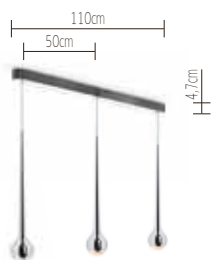

TRACE 3/110	alu pol	DC02-4	1.302,52	1.550,00
	matt black	DC08-4 <td>1.302,52 <td>1.550,00</td> </td>		
	white	CFA13-3 <td>1.302,52 <td>1.550,00</td> </td>		

A - A++ | Phasen-Drehdimmer, Dimm-Alternative siehe Plug&Dim | 2700K | 3x 11W | 3x 770lm | CRI >90

FALLING konfigurierbare Varianten siehe **CHOICE**