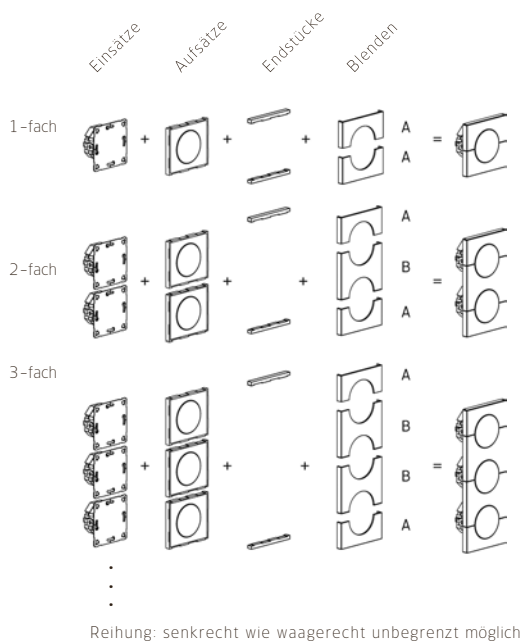

SCHALTER UND STECKDOSEN PROGRAMM PLUG&DIM

AUFBAU

KONFIGURATOR

Eine raumbezogene Schalter- und Steckdosenplanung ermöglicht Ihnen der **XT PLUG&DIM Konfigurator**: tobias-grau.com

Wir empfehlen eine intensive, fachliche Planung im Vorwege, insbesondere eine genaue Abstimmung der baulichen Gegebenheiten mit den Wünschen und Anforderungen.