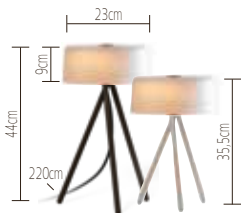

A - A++ | Dimmer integriert | 2700K | 25W | 960lm | CRI >90

MY TABLE

TABLE 35

dark oak
oak

LT00-0

410,92

489,00

LT00-1