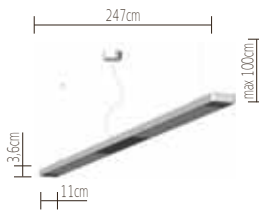

4x39W	satin	not dimmable	GX47-1	410,92	489,00
	satin	dimmable *	GX48-1	525,21	625,00