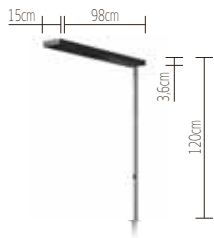

XT-A TABLE PLUS 90 USM

chrome/black	sensor	XA43-5	1.380,67	1.643,00
chrome/white	sensor	XA43-6	1.380,67	1.643,00
andere Adapter auf Anfrage				

lightdim connect S	Schwarmfunktion	PD51-3	99,16	118,00

A - A++ | Sensor + Dimmer integriert | 3500K | 92W | 11467lm | CRI >80