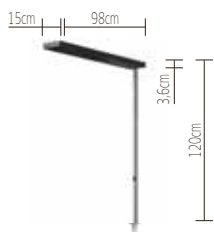

XT-A TABLE PLUS 90

	satin/black	sensor	XA42-0	1.237,82	1.473,00
	satin/white	sensor	XA42-1	1.237,82	1.473,00
	black/black	sensor	XA42-2	1.237,82	1.473,00
	white/white	sensor	XA42-3	1.237,82	1.473,00
	white/black	sensor	XA42-4	1.237,82	1.473,00
	chrome/black	sensor	XA42-5	1.347,06	1.603,00
	chrome/white	sensor	XA42-6	1.347,06	1.603,00
	titan/black	sensor	XA42-9	1.237,82	1.473,00
lightdim connect S	Schwarmfunktion		PD51-3	99,16	118,00

A - A++ | Sensor + Dimmer integriert | 3500K | 92W | 11467lm | CRI >80