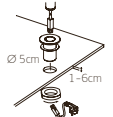

A - A++ | Sensor + Dimmer integriert | tunable white 2700K-5000K | 96W | 10200lm | CRI >80