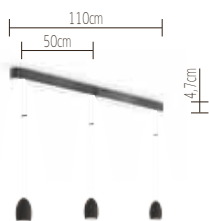

OH LED

1 / 2

1 LUMINAIRE 2 FIXTURE

UP ROUND 7	alu pol/alu pol	COL00-0	457,14	544,00
	brass/black	COL00-2	502,52	598,00
IN	alu pol/white	COL01-0	401,68	478,00
	brass/black	COL01-2	447,06	532,00

A - A++ | Phasen-Drehdimmer, Dimm-Alternative siehe Plug&Dim | 2700K | 11W | 500lm | CRI >90