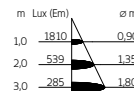

A - A++ | Phasen-Drehdimmer, Dimm-Alternative siehe Plug&Dim | 2700K | 4x 16W | 4x 650lm | CRI >90

3500K	alu pol/white	SP30-0	1.578,99	1.879,00
	satin/white	SP30-7	1.578,99	1.879,00
	alu pol/black	SP30-9	1.578,99	1.879,00
	satin/black	SP30-3	1.578,99	1.879,00