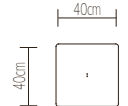

A - A++ | Sensor + Dimmer integriert | 3500K | 125W | 13500lm | CRI >80