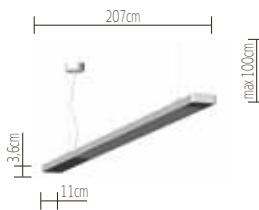

2Sx35/49/80W	satin	not dimmable	GX47-0	334,45	398,00
	satin	dimmable *	GX48-0	384,87	458,00