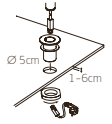

lightdim connect S	Schwarmfunktion	PD51-3	99,16	118,00