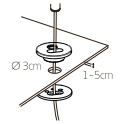

3500K	white	TC07-1	355,46	423,00
	black	TC07-3	355,46	423,00
	sand	TC07-5	355,46	423,00
	charcoal	TC07-7	355,46	423,00
	titan	TC07-9	355,46	423,00