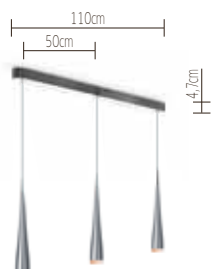

TRACE 3/110	alu pol/grey/china	CGN13-3	1.423,53	1.694,00
	alu pol/grey/glow	CGN13-5	1.259,66	1.499,00

A - A++ | Phasen-Drehdimmer, Dimm-Alternative siehe Plug&Dim | 2700K | 3x 16W | 3x 670lm | CRI >90

GRAND NICE konfigurierbare Varianten siehe **CHOICE**