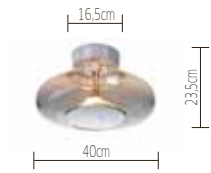

PLANET FIVE

transparent black FE00-0 905,88 1.078,00

A - A++ | Phasen-Drehdimmer, Dimm-Alternative siehe Plug&Dim | 2700K | 23W | 700lm | CRI >90