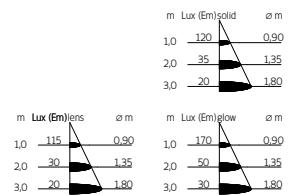

A - A++ | Phasen-Drehdimmer | 2700K | 6W | CRI >90