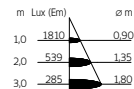

A - A++ | Phasen-Drehdimmer, Dimm-Alternative siehe Plug&Dim | 2700K | 4x 16W | 4x 650lm | CRI >90

3500K	alu pol/white	SP30-0	1.578,99	1.879,00
	satin/white	SP30-7	1.578,99	1.879,00
	alu pol/black	SP30-9	1.578,99	1.879,00
	satin/black	SP30-3	1.578,99	1.879,00