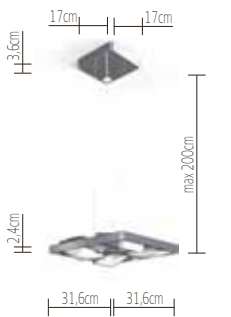

STUDIO QUATTRO SUSPENSION

2700K
 alu pol/white SP20-1 1.578,99 1.879,00
 satin/white SP20-8 1.578,99 1.879,00
 alu pol/black SP20-6 1.578,99 1.879,00
 satin/black SP20-2 1.578,99 1.879,00

Lens 3
 flood SP40-2 12,61 15,00
 medium (Grundausstattung) SP40-0 12,61 15,00
 spot SP40-1 12,61 15,00