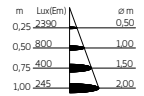

A - A++ | Dimmer integriert | 2700K | 13W | 569lm | CRI >90