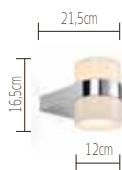

CUP WALL 12

alu pol	FC30-0	503,36	599,00

A - A++ | Phasen-Drehdimmer, Dimm-Alternative siehe Plug&Dim, lightdim switch Dimmung nicht möglich
2700K | 12W | 424lm | CRI >90