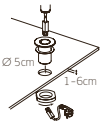

A - A++ | Sensor + Dimmer integriert | 3500K | 115W | 12900lm | CRI >80