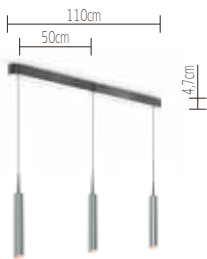

TRACE 3/110	alu pol/grey/glow	CST13-8	1.037,82	1.235,00
	alu pol/grey/grey	CST13-0	1.037,82	1.235,00
	black/black/black	CST13-1	1.037,82	1.235,00
	white/white/white	CST13-3	1.037,82	1.235,00

A - A++ | Phasen-Drehdimmer, Dimm-Alternative siehe Plug&Dim | 2700K | 3x 11W | CRI >90
glow: 3x 590lm | grey: 3x 446lm | black: 3x 340lm | white: 3x 468lm

STRAIGHT konfigurierbare Varianten siehe **CHOICE**