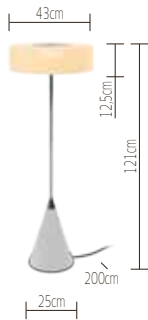

LOUISE

glass pearlwhite
glass plissee

L000-0 1.167,23 1.389,00
L000-4 1.209,24 1.439,00

A - A++ | Dimmer integriert | 2700K | 23W | 900lm | CRI >90

glass cognac

L000-2 1.167,23 1.389,00

A - A++ | Dimmer integriert | 2700K | 23W | 470lm | CRI >90