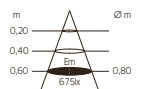

A - A++ | Dimmbar, siehe CHOICE FIXTURE | 2700K | 11W | 680lm | CRI >90