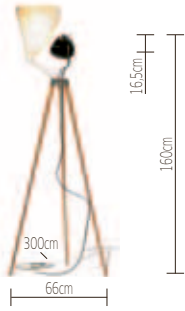

GEORGE FLOOR / REFLECTOR

HALOGEN	black-red	BJ05-0	922,69	1.098,00	
		D | Dimmer integriert | 2700K | B15D, 100W/Eco70W | 990lm | CRI 100			
LED	black-red				ab 2017