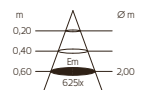

A - A++ | Phasen-Drehdimmer | 2700K | 4x 11W, 1x 16W | 4x 500lm , 1x 906lm | CRI >90