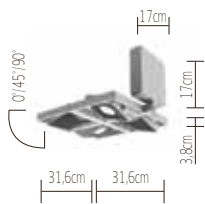

STUDIO QUATTRO WALL/CEILING

2700K	alu pol/white	SP30-1	1.578,99	1.879,00
	satin/white	SP30-6	1.578,99	1.879,00
	alu pol/black	SP30-8	1.578,99	1.879,00
	satin/black	SP30-2	1.578,99	1.879,00
Lens 3	flood	SP40-2	12,61	15,00
	medium (Grundausrüstung)	SP40-0	12,61	15,00
	spot	SP40-1	12,61	15,00

A - A++ | Phasen-Drehdimmer, Dimm-Alternative siehe Plug&Dim | 2700K | 4x 16W | 4x 650lm | CRI >90

3500K	alu pol/white	SP30-0	1.578,99	1.879,00
	satin/white	SP30-7	1.578,99	1.879,00
	alu pol/black	SP30-9	1.578,99	1.879,00
	satin/black	SP30-3	1.578,99	1.879,00

A - A++ | Phasen-Drehdimmer, Dimm-Alternative siehe Plug&Dim | 3500K | 4x 15W | 4x 689lm | CRI >80