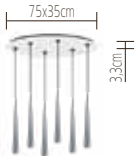

OVAL 6	alu pol/grey/white	CNIO6-0	2.128,57	2.533,00
	copper/maroon/white	CNIO6-7	2.284,87	2.719,00
	black/black/black	CNIO6-1	2.128,57	2.533,00
	white/white/white	CNIO6-3	2.128,57	2.533,00