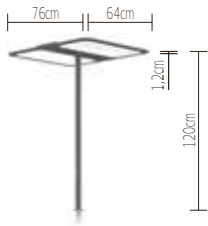

XT-S TABLE TWO

	white	sensor	XS46-3	1.764,71	2.100,00
	charcoal	sensor	XS46-2	1.764,71	2.100,00
lightdim connect	Schwarmfunktion		PD51-0	99,16	118,00

A - A++ | Sensor + Dimmer integriert | tunable white 2700K-5000K | 96W | 10200lm | CRI >80