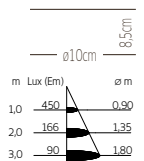

A - A++ | Phasen-Drehdimmer, Dimm-Alternative siehe Plug&Dim | 2700K | 12W | 436lm | CRI >90