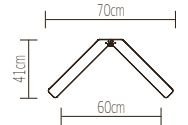

XT-A FLOOR 4x55W LEUCHTSTOFF

V-BASE	Color	Feature	Model	Price (excl.)	Price (incl.)
	satin/black	sensor	GX40-0	827,73	985,00
	black/black	sensor	GX40-1	827,73	985,00
	white/black	sensor	GX40-5	827,73	985,00
	chrome/black	sensor	GX40-7	936,97	1.115,00

C-BASE	Color	Feature	Model	Price (excl.)	Price (incl.)
	satin/black	sensor	CX40-0	827,73	985,00
	black/black	sensor	CX40-1	827,73	985,00
	white/black	sensor	CX40-5	827,73	985,00
	chrome/black	sensor	CX40-7	936,97	1.115,00

A+ | Sensor + Dimmer integriert | ohne Leuchtmittel

LEUCHTMITTEL

2G11/TC-L, 55W-830, 4800lm | CRI warm white	BM45-1	7,56	9,00
2G11/TC-L, 55W-840, 4800lm | CRI cool white	BM45-2	7,56	9,00

XT-A LONG

V-BASE	Color	Feature	Model	Price (excl.)	Price (incl.)
	satin/black	sensor	GX61-0	1.615,97	1.923,00
	satin/white	sensor	GX61-1	1.615,97	1.923,00
	black/black	sensor	GX61-2	1.615,97	1.923,00
	white/white	sensor	GX61-3	1.615,97	1.923,00
	white/black	sensor	GX61-4	1.615,97	1.923,00

C-BASE	Color	Feature	Model	Price (excl.)	Price (incl.)
	satin/black	sensor	CX61-0	1.615,97	1.923,00
	satin/white	sensor	CX61-1	1.615,97	1.923,00
	black/black	sensor	CX61-2	1.615,97	1.923,00
	white/white	sensor	CX61-3	1.615,97	1.923,00
	white/black	sensor	CX61-4	1.615,97	1.923,00

lightdim connect S Schwarmfunktion	PD51-3	99,16	118,00

A - A++ | Sensor + Dimmer integriert | 3500K | 94W | 11362lm | CRI >80