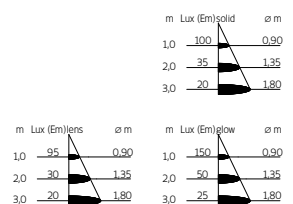

A - A++ | Phasen-Drehdimmer, Dimm-Alternative siehe tobias-grau.com | 2700K | 6W | CRI >90
solid, glow, china: 178-210lm | lens: 200lm

LENS 3

LENS 3	Material	Model	Price (excl.)	Price (incl.)
	flood	SP40-2	12,61	15,00
	medium (Grundausstattung)	SP40-0	12,61	15,00
	spot	SP40-1	12,61	15,00

IN 6 konfigurierbare Varianten siehe **CHOICE**