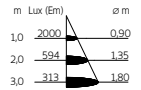

A - A++ | Phasen-Drehdimmer, Dimm-Alternative siehe Plug&Dim | 2700K | 20W | CRI >90

3500K	white	XS65-3	360,50	429,00
	charcoal	XS65-2	360,50	429,00
	sand	XS65-4	360,50	429,00
	titan	XS65-9	360,50	429,00