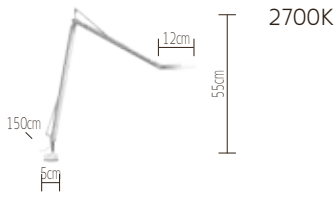

A - A++ | Dimmer integriert | 3500K | 13W | 965lm | CRI >80

TABLE JOHN white TC20-0 57,98 69,00

black TC20-1 57,98 69,00

sand TC20-4 57,98 69,00

charcoal TC20-6 57,98 69,00

titan TC20-8 57,98 69,00

JOHN PIN