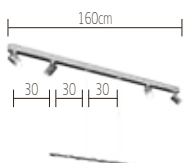

9	chrome	TS43-0	2.122,69	2.526,00
	copper	TS43-2	2.391,60	2.846,00