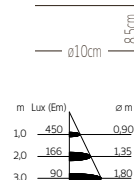

A - A++ | Phasen-Drehdimmer, Dimm-Alternative siehe Plug&Dim | 2700K | 12W | 436lm | CRI >90