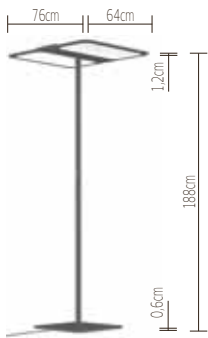

XT-S FLOOR TWO

P-BASE	white	sensor	XS45-3	1.756,30	2.090,00
	charcoal	sensor	XS45-2	1.756,30	2.090,00
lightdim connect	Schwarmfunktion		PD51-0	99,16	118,00

A - A++ | Sensor + Dimmer integriert | tunable white 2700-5000K | 96W | 10200lm | CRI >80