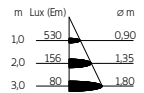

A - A++ | Phasen-Drehdimmer | 3500K | 15W | 689lm | CRI >80