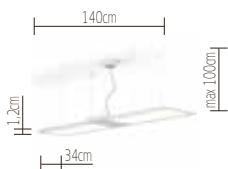

XT-S CEILING 140

	white	sensor	XS51-3	1.554,62	1.850,00
	charcoal	sensor	XS51-2	1.554,62	1.850,00
lightdim connect	Schwarmfunktion		PD51-0	99,16	118,00

A - A++ | dimmbar mit Taster (je Leuchte 1 Taster erforderlich) und über die mitgelieferte Fernbedienung
tunable white 2700K-5000K | 96W | 10200lm | CRI >80