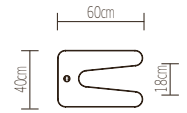

A - A++ | Sensor + Dimmer integriert | tunable white 2700-5000K | 48W | 5100lm | CRI >80