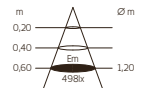

520,00

6m

oak

NC68-7

478,15

569,00

A - A++ | Dimmbar, siehe CHOICE FIXTURE | 2700K | 18W | 900lm | CRI >90

OH LED