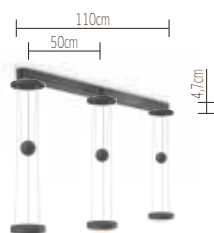

TRACE 3/110 / adjust*	titan	CGL13-0	1552,10	1847,00
	charcoal	CGL13-2	1552,10	1847,00

A - A++ | Phasen-Drehdimmer, Dimm-Alternative siehe Plug&Dim | 2700K | 3x 11W | 3x 680lm | CRI >90

GLOBE 12   konfigurierbare Varianten   siehe **CHOICE**   * höhenverstellbar