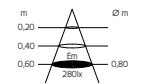

A - A++ | Dimmbar, siehe CHOICE FIXTURE | 2700K | 8W | 200lm | CRI >90