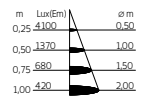

A - A++ | Dimmer integriert | 3500K | 13W | 965lm | CRI >80