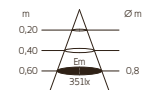

alu pol	NC32-0	142,02	169,00
copper	NC32-7	166,39	198,00
black	NC32-1	142,02	169,00
white	NC32-3	142,02	169,00
sand	NC32-4	142,02	169,00
olive	NC32-5	142,02	169,00

A - A++ | Dimmbar, siehe CHOICE FIXTURE | 2700K | 11W | CRI >90
solid + glow: 340lm | cabochon: 730lm