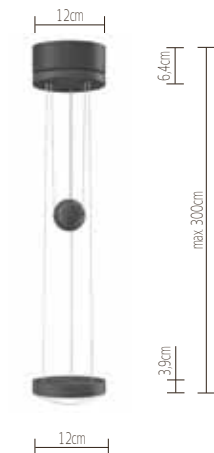

GLOBE 12

UP ROUND 12 / adjust*	titan	CGL87-0	502,52	598,00
	charcoal	CGL87-2	502,52	598,00

A - A++ | Phasen-Drehdimmer, Dimm-Alternative siehe Plug&Dim | 2700K | 11W | 680lm | CRI >90

IN / adjust*	titan	CGL01-0	463,87	552,00
	charcoal	CGL01-2	463,87	552,00

A - A++ | Phasen-Drehdimmer, Dimm-Alternative siehe Plug&Dim, lightdim switch Dimmung nicht möglich
2700K | 11W | 680lm | CRI >90