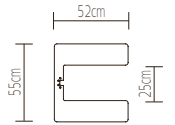

C-BASE	Color	Feature	Model	Price (excl.)	Price (incl.)
	satin/black	sensor	CX61-0	1.615,97	1.923,00
	satin/white	sensor	CX61-1	1.615,97	1.923,00
	black/black	sensor	CX61-2	1.615,97	1.923,00
	white/white	sensor	CX61-3	1.615,97	1.923,00
	white/black	sensor	CX61-4	1.615,97	1.923,00

lightdim connect S Schwarmfunktion	PD51-3	99,16	118,00