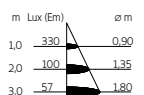

A - A++ | Phasen-Drehdimmer | 2700K | 12W | 680lm | CRI >90