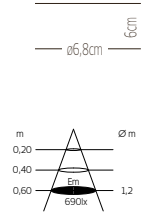

PALLA 21 konfigurierbare Varianten siehe **CHOICE**

PARIS

1 / 2

1 LUMINAIRE + FIXTURE 2 CABLE

UP ROUND 16	alu pol/black	CPR05-1	702,52	836,00
	alu pol/white	CPR05-3	702,52	836,00
	alu pol/maroon	CPR05-2	702,52	836,00
	alu pol/sand	CPR05-4	702,52	836,00
	alu pol/olive	CPR05-5	702,52	836,00
IN	alu pol/black	CPR01-1	630,25	750,00
	alu pol/white	CPR01-3	630,25	750,00
	alu pol/maroon	CPR01-2	630,25	750,00
	alu pol/sand	CPR01-4	630,25	750,00
	alu pol/olive	CPR01-5	630,25	750,00