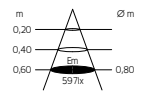

A - A++ | Phasen-Drehdimmer, Dimm-Alternative siehe Plug&Dim | 2700K | 11W | 500lm | CRI >90