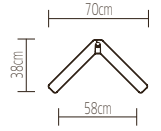

XT-A FLOOR 4x55W LEUCHTSTOFF

V-BASE	Color	Feature	Model	Price (excl.)	Price (incl.)
	satin/black	sensor	GX40-0	827,73	985,00
	black/black	sensor	GX40-1	827,73	985,00
	white/black	sensor	GX40-5	827,73	985,00
	chrome/black	sensor	GX40-7	936,97	1.115,00

C-BASE	Color	Feature	Model	Price (excl.)	Price (incl.)
	satin/black	sensor	CX40-0	827,73	985,00
	black/black	sensor	CX40-1	827,73	985,00
	white/black	sensor	CX40-5	827,73	985,00
	chrome/black	sensor	CX40-7	936,97	1.115,00

A+ | Sensor + Dimmer integriert | ohne Leuchtmittel

LEUCHTMITTEL

2G11/TC-L, 55W-830, 4800lm | CRI warm white	BM45-1	7,56	9,00
2G11/TC-L, 55W-840, 4800lm | CRI cool white	BM45-2	7,56	9,00

XT-A LONG

V-BASE	Color	Feature	Model	Price (excl.)	Price (incl.)
	satin/black	sensor	GX61-0	1.615,97	1.923,00
	satin/white	sensor	GX61-1	1.615,97	1.923,00
	black/black	sensor	GX61-2	1.615,97	1.923,00
	white/white	sensor	GX61-3	1.615,97	1.923,00
	white/black	sensor	GX61-4	1.615,97	1.923,00

C-BASE	Color	Feature	Model	Price (excl.)	Price (incl.)
	satin/black	sensor	CX61-0	1.615,97	1.923,00
	satin/white	sensor	CX61-1	1.615,97	1.923,00
	black/black	sensor	CX61-2	1.615,97	1.923,00
	white/white	sensor	CX61-3	1.615,97	1.923,00
	white/black	sensor	CX61-4	1.615,97	1.923,00

lightdim connect S Schwarmfunktion	PD51-3	99,16	118,00

A - A++ | Sensor + Dimmer integriert | 3500K | 94W | 11362lm | CRI >80