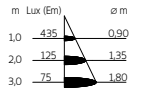

A - A++ | Phasen-Drehdimmer, Dimm-Alternative siehe Plug&Dim | 2700K | 23W | 960lm | CRI >90