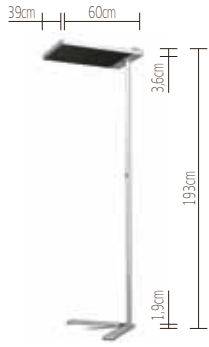

XT-A FLOOR 4x55W LEUCHTSTOFF

V-BASE	Color	Feature	Model	Price (excl.)	Price (incl.)
	satin/black	sensor	GX40-0	827,73	985,00
	black/black	sensor	GX40-1	827,73	985,00
	white/black	sensor	GX40-5	827,73	985,00
	chrome/black	sensor	GX40-7	936,97	1.115,00

C-BASE	Color	Feature	Model	Price (excl.)	Price (incl.)
	satin/black	sensor	CX40-0	827,73	985,00
	black/black	sensor	CX40-1	827,73	985,00
	white/black	sensor	CX40-5	827,73	985,00
	chrome/black	sensor	CX40-7	936,97	1.115,00

A+ | Sensor + Dimmer integriert | ohne Leuchtmittel

LEUCHTMITTEL

2G11/TC-L, 55W-830, 4800lm | CRI warm white	BM45-1	7,56	9,00
2G11/TC-L, 55W-840, 4800lm | CRI cool white	BM45-2	7,56	9,00