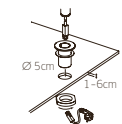

A - A++ | Sensor + Dimmer integriert | tunable white 2700-5000K | 48W | 5100lm | CRI >80