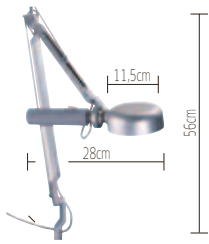

BILL

2700K cable grey FB12-2 335,29 399,00

A - A++ | Dimmer integriert | 2700K | 14W | 450lm | CRI >90

3500K cable grey FB12-3 335,29 399,00

A - A++ | Dimmer integriert | 3500K | 14W | 600lm | CRI >80

TABLE BILL FB20-0 74,79 89,00

PIN BILL FB20-5 22,69 27,00

CLAMP BILL FB20-1 41,18 49,00