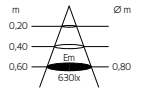

GEORGE SUSPENSION

HALOGEN black-red BJ00-0 570,59 679,00

D | Universaldimmer | 2700K | B15D, 100W/Eco70W | 990lm | CRI 100

LED black-red ab 2017

DANCE LONG LED

UP ROUND 16 alu pol FA30-0 1089,92 1.297,00

A - A++ | Phasen-Drehdimmer, Dimm-Alternative siehe Plug&Dim | 2700K | CRI >90

STUDIO QUATTRO SUSPENSION

2700K
alu pol/white SP20-1 1.578,99 1.879,00
satin/white SP20-8 1.578,99 1.879,00
alu pol/black SP20-6 1.578,99 1.879,00
satin/black SP20-2 1.578,99 1.879,00

Lens 3
flood SP40-2 12,61 15,00
medium (Grundausstattung) SP40-0 12,61 15,00
spot SP40-1 12,61 15,00

A - A++ | Phasen-Drehdimmer, Dimm-Alternative siehe Plug&Dim | 2700K | 4x 16W | 4x 650lm | CRI >90

3500K
alu pol/white SP20-0 1.578,99 1.879,00
satin/white SP20-9 1.578,99 1.879,00
alu pol/black SP20-7 1.578,99 1.879,00
satin/black SP20-3 1.578,99 1.879,00

A - A++ | Phasen-Drehdimmer, Dimm-Alternative siehe Plug&Dim | 3500K | 4x 15W | 4x 689lm | CRI >80