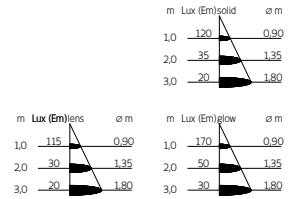

IN 6 konfigurierbare Varianten siehe **CHOICE**

UP 6

black/black	CUP43-1	187,39	223,00
white/white	CUP43-3	187,39	223,00
alu pol/lens	CUP44-1	196,64	234,00
alu pol/glow	CUP43-7	187,39	223,00
white/china	CUP44-3	242,02	288,00