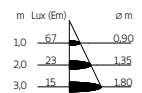

24	alu pol	FC40-0	377,31	449,00

A - A++ | Phasen-Drehdimmer | 2700K | 12W | 580lm | CRI >90