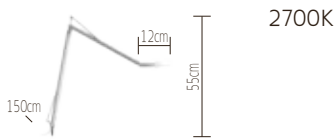

JOHN USM

2700K	white	TC08-0	353,78	421,00
	black	TC08-2	353,78	421,00
	sand	TC08-4	353,78	421,00
	charcoal	TC08-6	353,78	421,00
	titan	TC08-8	353,78	421,00

A - A++ | Dimmer integriert | 2700K | 13W | 569lm | CRI >90

3500K	white	TC08-1	353,78	421,00
	black	TC08-3	353,78	421,00
	sand	TC08-5	353,78	421,00
	charcoal	TC08-7	353,78	421,00
	titan	TC08-9	353,78	421,00

A - A++ | Dimmer integriert | 3500K | 13W | 965lm | CRI >80

passend für USM Lampenzapfen Art.-Nr. 15065 (Haller), Art.-Nr. 17505 (Advanced/Plus). Lampenzapfen sind nicht im Lieferumfang enthalten.