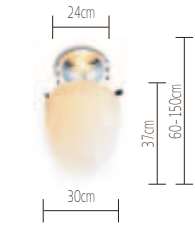

BODY'S

HALOGEN transparent green BV01-0 839,50 999,00
white BV01-1 839,50 999,00

D | Universaldimmer | 2700K | R7s +G9, 180W | 2200lm | CRI 100

LED transparent green ab 2017
white ab 2017