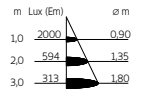

A - A++ | Phasen-Drehdimmer, Dimm-Alternative siehe Plug&Dim | 3500K | 20W | CRI >80