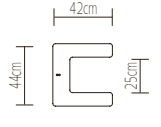

C-BASE	Color	Feature	Model	Price (excl.)	Price (incl.)
	satin/black	sensor	CX40-0	827,73	985,00
	black/black	sensor	CX40-1	827,73	985,00
	white/black	sensor	CX40-5	827,73	985,00
	chrome/black	sensor	CX40-7	936,97	1.115,00

A+ | Sensor + Dimmer integriert | ohne Leuchtmittel

LEUCHTMITTEL

2G11/TC-L, 55W-830, 4800lm | CRI warm white	BM45-1	7,56	9,00
2G11/TC-L, 55W-840, 4800lm | CRI cool white	BM45-2	7,56	9,00