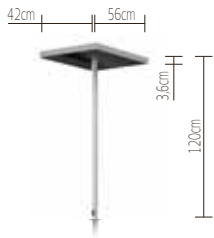

XT-A TABLE PLUS S

satin/black	sensor	XA39-0	1.448,74	1.724,00
satin/white	sensor	XA39-1	1.448,74	1.724,00
black/black	sensor	XA39-2	1.448,74	1.724,00
white/white	sensor	XA39-3	1.448,74	1.724,00
chrome/black	sensor	XA39-5	1.536,13	1.828,00
chrome/white	sensor	XA39-6	1.536,13	1.828,00

lightdim connect S	Schwarmfunktion	PD51-3	99,16	118,00

A - A++ | Sensor + Dimmer integriert | 3500K | 125W | 13500lm | CRI >80