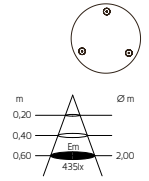

A - A++ | Phasen-Drehdimmer, Dimm-Alternative siehe Plug&Dim | 2700K | 3x 11W | CRI >90
grey: 3x 446lm | maroon: 3x 403lm | black: 3x 340lm | white: 3x 468lm