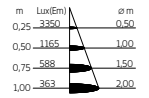

A - A++ | Dimmer integriert | 3500K | 14W | 600lm | CRI >80