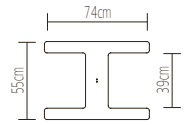

A - A++ | Sensor + Dimmer integriert | 3500K | 2x92W | 2x 11467lm | CRI >80