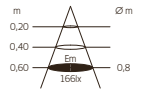

A - A++ | Dimmbar, siehe CHOICE FIXTURE | 2700K | 11W | 700lm | CRI >90

PALLA 21

SUSPENSION = PALLA 21 + CABLE C + FIXTURE

CEILING = PALLA 21 + ROD + FIXTURE

TABLE = PALLA 21 + CABLE C + RING + FIXTURE