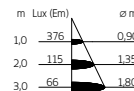

A - A++ | Phasen-Drehdimmer, Dimm-Alternative siehe Plug&Dim, lightdim switch Dimmung nicht möglich
2700K | 11W | 747lm | CRI >90

CEILING