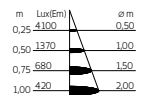

titan TC06-8 318,49 379,00

A - A++ | Dimmer integriert | 2700K | 13W | 569lm | CRI >90

3500K white TC06-1 318,49 379,00

black TC06-3 318,49 379,00

sand TC06-5 318,49 379,00

charcoal TC06-7 318,49 379,00

titan TC06-9 318,49 379,00