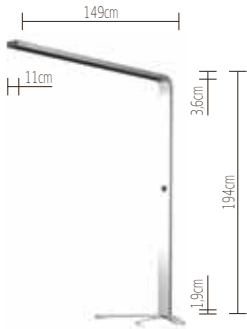

XT-A LONG

V-BASE	Color	Feature	Model	Price (excl.)	Price (incl.)
	satin/black	sensor	GX61-0	1.615,97	1.923,00
	satin/white	sensor	GX61-1	1.615,97	1.923,00
	black/black	sensor	GX61-2	1.615,97	1.923,00
	white/white	sensor	GX61-3	1.615,97	1.923,00
	white/black	sensor	GX61-4	1.615,97	1.923,00

C-BASE	Color	Feature	Model	Price (excl.)	Price (incl.)
	satin/black	sensor	CX61-0	1.615,97	1.923,00
	satin/white	sensor	CX61-1	1.615,97	1.923,00
	black/black	sensor	CX61-2	1.615,97	1.923,00
	white/white	sensor	CX61-3	1.615,97	1.923,00
	white/black	sensor	CX61-4	1.615,97	1.923,00

lightdim connect S Schwarmfunktion	PD51-3	99,16	118,00

A - A++ | Sensor + Dimmer integriert | 3500K | 94W | 11362lm | CRI >80