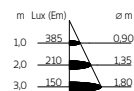

UP	alu pol	SE22-0	335,29	399,00
	copper	SE22-1	377,31	449,00
	black	SE22-2	335,29	399,00
	white	SE22-3	335,29	399,00

A - A++ | Phasen-Drehdimmer | 2700K | 12W | 680lm | CRI >90

MOVE AROUND INDIRECT

chrome	KM15-0	2.066,39	2.459,00
copper	KM15-2	2.503,36	2.979,00