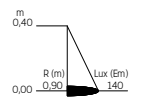

UP chrome SE35-0 335,29 399,00
copper SE35-1 377,31 449,00
black SE35-2 335,29 399,00
white SE35-3 335,29 399,00

A - A++ | Phasen-Drehdimmer | 2700K | 11W | 436lm | CRI >90