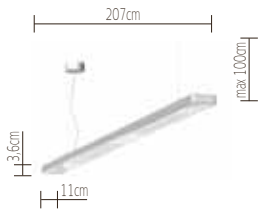

XT-A CEILING 200x11

satin/black *	dimmable	GX53-0	1.342,86	1.598,00
satin/white *	dimmable	GX53-2	1.342,86	1.598,00
satin/black ◻	sensor	GX53-1	1.384,87	1.648,00
satin/white ◻	sensor	GX53-3	1.384,87	1.648,00

lightdim connect S Schwarmfunktion (für Sensorleuchten) PD51-3 99,16 118,00

A - A++ | * dimmbar 1-10V, ◻ dimmbar mit Taster (je Leuchte 1 Taster erforderlich) und über die mitgelieferte Fernbedienung
3500K | 94W | 11362lm | CRI >80