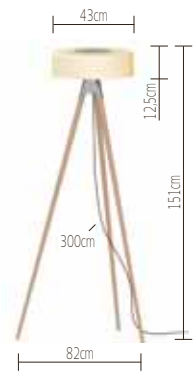

MAXIMILIAN 150

glass pearlwhite
glass plissee

MK10-0 1.208,40 1.438,00
MK10-4 1.250,42 1.488,00

A - A++ | Dimmer integriert | 2700K | 23W | 900lm | CRI >90

glass cognac

MK10-2 1.208,40 1.438,00

A - A++ | Dimmer integriert | 2700K | 23W | 470lm | CRI >90