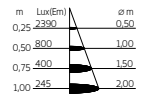

A - A++ | Dimmer integriert | 2700K | 13W | 569lm | CRI >90

3500K white TC06-1 318,49 379,00

black TC06-3 318,49 379,00

sand TC06-5 318,49 379,00

charcoal TC06-7 318,49 379,00

titan TC06-9 318,49 379,00