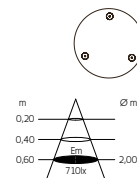

A - A++ | Phasen-Drehdimmer, Dimm-Alternative siehe Plug&Dim | 2700K | 3x 11W | 3x 730lm | CRI >90

OVAL 6	alu pol/grey/white	CNO06-0	2.199,16	2.617,00
	copper/maroon/white	CNO06-7	2.350,42	2.797,00
	black/black/black	CNO06-1	2.199,16	2.617,00