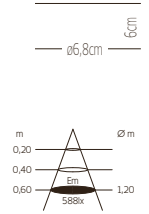

A - A++ | Phasen-Drehdimmer, Dimm-Alternative siehe Plug&Dim | 2700K | 23W | 1037lm | CRI >90