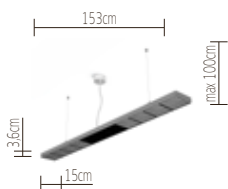

XT-A CEILING 150x15

	satin/black *	dimmable	XA50-0	795,80	947,00
	satin/white *	dimmable	XA50-1	795,80	947,00
	white/white *	dimmable	XA50-3	795,80	947,00
	satin/black ◻	sensor	XA51-0	828,57	986,00
	satin/white ◻	sensor	XA51-1	828,57	986,00
	white/white ◻	sensor	XA51-3	828,57	986,00
lightdim connect S	Schwarmfunktion (für Sensorleuchten)		PD51-3	99,16	118,00

A - A++ | * dimmbar 1-10V, ◻ dimmbar mit Taster (je Leuchte 1 Taster erforderlich) und über die mitgelieferte Fernbedienung
3500K | 75W | 6300lm | CRI >80