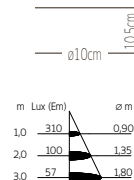

A - A++ | Phasen-Drehdimmer | 2700K | 12W | 436lm | CRI >90

GLOBE CEILING 12

IN	alu pol	SE20-0	268,07	319,00
	copper	SE20-1	293,28	349,00
	black	SE20-2	268,07	319,00
	white	SE20-3	268,07	319,00

A - A++ | Phasen-Drehdimmer, Dimm-Alternative siehe Plug&Dim | 2700K | 12W | 680lm | CRI >90