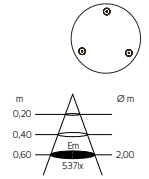

A - A++ | Phasen-Drehdimmer, Dimm-Alternative siehe Plug&Dim | 2700K | 3x 11W | 3x 770lm | CRI >90

FALLING konfigurierbare Varianten siehe **CHOICE**

FALLING WATER

1 / 2

1 LUMINAIRE 2 FIXTURE

TRIO 30	alu pol/alu pol	DC02-5	1.326,89	1.579,00
	matt black/black	DC12-0	1.326,89	1.579,00
	white/white	CFA03-3	1.326,89	1.579,00