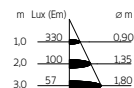

A - A++ | Phasen-Drehdimmer | 2700K | 12W | 680lm | CRI >90