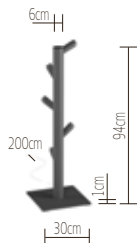

COLUMN B CLEAR SPOT

1 / 2

1 LUMINAIRE 2 OPTIC

alu pol/glow	CC094-7	1.368,91	1.629,00
alu pol/grey	CC094-0	1.368,91	1.629,00
black/black	CC094-1	1.368,91	1.629,00
white/white	CC094-3	1.368,91	1.629,00

A - A++ | Dimmer integriert | 2700K | CRI >90
5x CLEAR SPOT - glow: 11W, 590lm | grey: 11W, 446lm | black: 11W, 340lm | white: 11W, 468lm

COLUMN B

konfigurierbare Varianten

siehe **CHOICE**