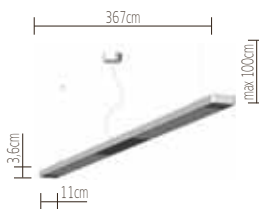

XT-A CEILING LEUCHTSTOFF

2Sx39W	satin	not dimmable	GX52-1	317,65	378,00
	satin	dimmable *	GX52-0	367,23	437,00

4x39W	satin	not dimmable	GX47-1	410,92	489,00
	satin	dimmable *	GX48-1	525,21	625,00

2Sx35/49/80W	satin	not dimmable	GX47-0	334,45	398,00
	satin	dimmable *	GX48-0	384,87	458,00