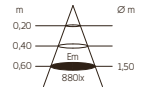

A - A++ | Phasen-Drehdimmer, Dimm-Alternative siehe Plug&Dim | 2700K | 28W | 1812lm | CRI >90