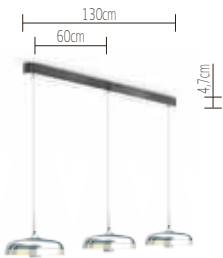

TRACE 3/130	alu pol/black	CPR13-1	2 084,87	2 481,00
	alu pol/white	CPR13-3	2 084,87	2 481,00
	alu pol/maroon	CPR13-2	2 084,87	2 481,00
	alu pol/sand	CPR13-4	2 084,87	2 481,00
	alu pol/olive	CPR13-5	2 084,87	2 481,00

A - A++ | Phasen-Drehdimmer, Dimm-Alternative siehe Plug&Dim | 2700K | 3x 16W | 3x 630lm | CRI >90

PARIS konfigurierbare Varianten siehe **CHOICE**