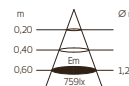

A - A++ | Phasen-Drehdimmer, Dimm-Alternative siehe Plug&Dim | 2700K | 16W | 1050lm | CRI >90

IN / adjust*	titan	CGO01-0	539,50	642,00
	charcoal	CGO01-2	539,50	642,00