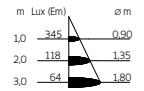

XT-A DOWNLIGHT
41

SET SPOT

1 / 2

1 LUMINAIRE 2 OPTIC + FIXTURE

UP ROUND 13	alu pol/white	SE00-0	267,23	318,00
	copper/maroon	SE00-1	293,28	349,00
	black/black	SE00-2	267,23	318,00
	white/white	SE00-3	267,23	318,00