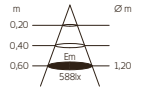

A - A++ | Dimmbar, siehe CHOICE FIXTURE | 2700K | 23W | 1037lm | CRI >90