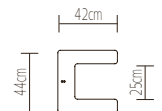

A - A++ | Sensor + Dimmer integriert | 3500K | 47W | 5500lm | CRI >80