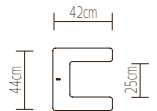

lightdim connect	Schwarmfunktion		PD51-0	99,16	118,00