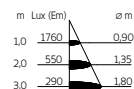

A - A++ | Phasen-Drehdimmer, Dimm-Alternative siehe Plug&Dim | 2700K | 4x 16W | 4x 650lm | CRI >90

3500K	alu pol/white	SP80-0	1.385,71	1.649,00
	satin/white	SP80-7	1.385,71	1.649,00
	alu pol/black	SP80-9	1.385,71	1.649,00
	satin/black	SP80-3	1.385,71	1.649,00