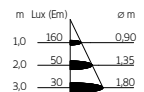

STUDIO konfigurierbare Varianten siehe **CHOICE**

FALLING STAR SPOT

1 / 2 / 3

1 LUMINAIRE 2 CABLE 2 FIXTURE

UP ROUND 13	Material	Model	Price (excl.)	Price (incl.)
	chrome/white/white	DS05-3	298,32	355,00
	chrome/black/black	DS05-4	298,32	355,00
	white/white/white	CFS82-3	298,32	355,00