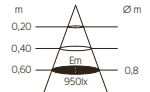

alu pol	NC55-0	175,63	209,00
copper	NC55-7	200,84	239,00
black	NC55-1	175,63	209,00

A - A++ | Dimmbar, siehe CHOICE FIXTURE | 2700K | 11W | 730lm | CRI >90