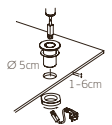

lightdim connect	Schwarmfunktion	PD51-0	99,16	118,00