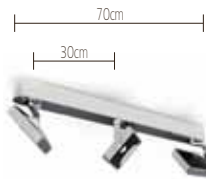

TRACE 3/70	alu pol/white	SP50-1	879,83	1.047,00
	alu pol/black	SP50-8	879,83	1.047,00

A - A++ | Phasen-Drehdimmer, Dimm-Alternative siehe Plug&Dim | 2700K | 3x 16W | 3x 650lm | CRI >90