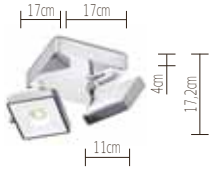

DUO 17x17	Material	Model	Price (excl.)	Price (incl.)
	alu pol/white	SP10-0	568,91	677,00
	satın/white	SP10-7	568,91	677,00
	alu pol/black	SP10-9	568,91	677,00
	satın/black	SP10-3	568,91	677,00

A - A++ | Phasen-Drehdimmer, Dimm-Alternative siehe Plug&Dim | 3500K | 2x 15W | 2x 689lm | CRI >80

LENS 3

LENS 3	Material	Model	Price (excl.)	Price (incl.)
	flood	SP40-2	12,61	15,00
	medium (Grundausstattung)	SP40-0	12,61	15,00
	spot	SP40-1	12,61	15,00

STUDIO konfigurierbare Varianten siehe **CHOICE**