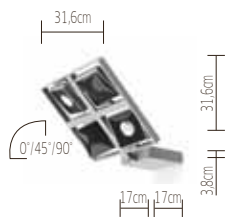

STUDIO QUATTRO WALL/CEILING

2700K	alu pol/white	SP30-1	1.578,99	1.879,00
	satin/white	SP30-6	1.578,99	1.879,00
	alu pol/black	SP30-8	1.578,99	1.879,00
	satin/black	SP30-2	1.578,99	1.879,00
Lens 3	flood	SP40-2	12,61	15,00
	medium (Grundausrüstung)	SP40-0	12,61	15,00
	spot	SP40-1	12,61	15,00