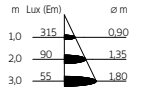

A - A++ | Phasen-Drehdimmer, Dimm-Alternative siehe Plug&Dim | 2700K | 23W | 700lm | CRI >90