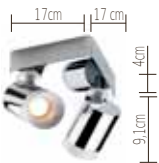

DUO 17x17	alu pol/white	CSE02-0	518,49	617,00
	copper/maroon	CSE02-1	570,59	679,00
	black/black	CSE02-2	518,49	617,00
	white/white	CSE02-3	518,49	617,00

A - A++ | Phasen-Drehdimmer, Dimm-Alternative siehe Plug&Dim | 2700K | 2x 11W | 2x 500lm | CRI >90