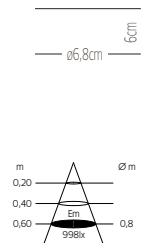

A - A++ | Phasen-Drehdimmer, Dimm-Alternative siehe Plug&Dim | 2700K | 11W | 770lm | CRI >90