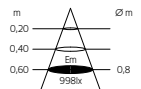

A - A++ | Dimmbar, siehe CHOICE FIXTURE | 2700K | 11W | 770lm | CRI >90