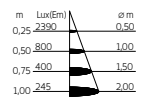

A - A++ | Dimmer integriert | 2700K | 13W | 569lm | CRI >90

3500K	white	TC08-1	353,78	421,00
	black	TC08-3	353,78	421,00
	sand	TC08-5	353,78	421,00
	charcoal	TC08-7	353,78	421,00
	titan	TC08-9	353,78	421,00