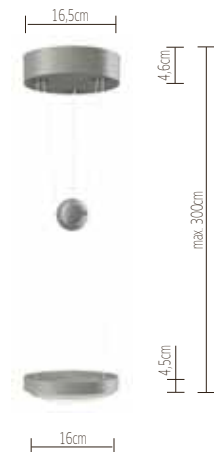

GLOBE 16

UP ROUND 16 / adjust*	titan	CGO05-0	684,03	814,00
	charcoal	CGO05-2	684,03	814,00

A - A++ | Phasen-Drehdimmer, Dimm-Alternative siehe Plug&Dim | 2700K | 16W | 1050lm | CRI >90

IN / adjust*	titan	CGO01-0	539,50	642,00
	charcoal	CGO01-2	539,50	642,00

A - A++ | Phasen-Drehdimmer, Dimm-Alternative siehe Plug&Dim | 2700K | 16W | 1050lm | CRI >90