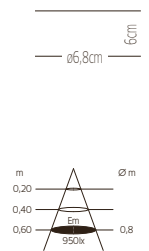

A - A++ | Phasen-Drehdimmer, Dimm-Alternative siehe Plug&Dim | 2700K | 3x 16W | 3x 630lm | CRI >90

PARIS konfigurierbare Varianten siehe **CHOICE**

NICEONE

1 / 2

1 LUMINAIRE + FIXTURE 2 CABLE

UP ROUND 7	alu pol/grey	CNO00-0	367,23	437,00
	copper/maroon <td>CNO00-7 <th>392,44</th> <th>467,00</th> </td>	CNO00-7 <th>392,44</th> <th>467,00</th>	392,44	467,00
	black/black <td>CNO00-1 <th>367,23</th> <th>437,00</th> </td>	CNO00-1 <th>367,23</th> <th>437,00</th>	367,23	437,00
IN	alu pol/grey	CNO01-0	311,76	371,00
	copper/maroon	CNO01-7	336,97	401,00
	black/black	CNO01-1	311,76	371,00