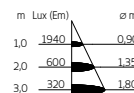

A - A++ | Phasen-Drehdimmer, Dimm-Alternative siehe Plug&Dim | 3500K | 4x 15W | 4x 689lm | CRI >80