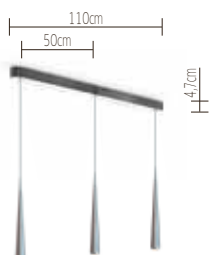

TRACE 3/110	alu pol/grey	CNO13-0	1 095,80	1 304,00
	copper/maroon <td>CNO13-7 <th>1 171,43</th> <th>1 394,00</th> </td>			
	black/black <td>CNO13-1 <th>1 095,80</th> <th>1 304,00</th> </td>			

A - A++ | Phasen-Drehdimmer, Dimm-Alternative siehe Plug&Dim | 2700K | 3x 11W | 3x 730lm | CRI >90

NICEONE konfigurierbare Varianten siehe **CHOICE**