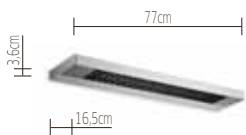

XT-A WALL

2700K	satin/black	GX58-0	671,43	799,00
	satin/white	GX58-2	671,43	799,00
	white/white	GX59-3	671,43	799,00

A - A++ | dimmbar 1-10V, Dimm-Alternative siehe Plug&Dim | 2700K | 50W | 4424lm | CRI >90

3500K	satin/black	GX58-1	671,43	799,00
	satin/white	GX58-3	671,43	799,00
	white/white	GX59-4	671,43	799,00

A - A++ | dimmbar 1-10V, Dimm-Alternative siehe Plug&Dim | 3500K | 50W | 4915lm | CRI >80