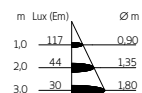

UP ROUND 16	alu pol/alu pol	CPA25-0	501,68	597,00
	black/black	CPA25-1	501,68	597,00

IN	alu pol/grey	CPA21-0	429,41	511,00
	black/black	CPA21-1	429,41	511,00

A - A++ | Phasen-Drehdimmer, Dimm-Alternative siehe Plug&Dim | 2700K | 11W | 700lm | CRI >90