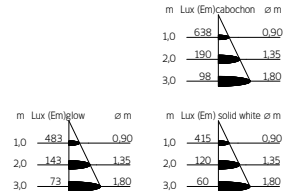

CONTUR 6

AS43-0 49,58 59,00

SET konfigurierbare Varianten siehe **CHOICE**

CLEAR SPOT

1 / 2

1 LUMINAIRE + FIXTURE 2 OPTIC

UP ROUND 12	alu pol/cabochon	CCL87-8	266,39	317,00
	alu pol/glow	CCL87-0	264,71	315,00
	black/black	CCL87-1	264,71	315,00
	white/white	CCL87-3	264,71	315,00