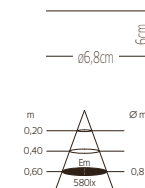

UP ROUND 7	alu pol/grey	CNI00-0	355,46	423,00
	copper/maroon	CNI00-7	381,51	454,00
	black/black	CNI00-1	355,46	423,00
	white/white	CNI00-3	355,46	423,00

IN	alu pol/grey	CNI01-0	300,00	357,00
	copper/maroon	CNI01-7	326,05	388,00
	black/black	CNI01-1	300,00	357,00
	white/white	CNI01-3	300,00	357,00