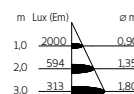

A - A++ | Phasen-Drehdimmer, Dimm-Alternative siehe Plug&Dim | 3500K | 4x 15W | 4x 689lm | CRI >80