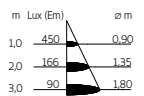

UP

alu pol/china

FC07-0	402,52	479,00
--------	--------	--------

A - A++ | Phasen-Drehdimmer | 2700K | 12W | 436lm | CRI >90

GLOBE CEILING 12

IN

alu pol
copper
black
white

SE20-0	268,07	319,00
SE20-1	293,28	349,00
SE20-2	268,07	319,00
SE20-3	268,07	319,00