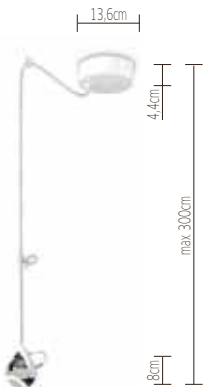

FALLING STAR SUSPENSION

1 / 2 / 3

1 LUMINAIRE 2 FIXTURE 3 CABLE

UP ROUND 13	chrome/white/white	DS00-4	321,01	382,00
	chrome/black/black	DS00-6	321,01	382,00
	white/white/white	CFP82-3	321,01	382,00
	white/white/blue	CFP82-8	321,01	382,00

IN	chrome/white/white	DS01-0	290,76	346,00
	chrome/black/black	DS01-2	290,76	346,00
	white/white/white	CFP01-3	290,76	346,00
	white/white/blue	CFP01-8	290,76	346,00

A - A++ | Phasen-Drehdimmer, Dimm-Alternative siehe Plug&Dim | 2700K | 8W | 200lm | CRI >90

FALLING STAR konfigurierbare Varianten siehe **CHOICE**