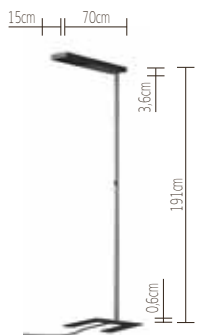

XT-A FLOOR PLUS 70

C-BASE	satın/black	sensor	XA44-0	1.007,56	1.199,00	
	satın/white	sensor	XA44-1	1.007,56	1.199,00	
	black/black	sensor	XA44-2	1.007,56	1.199,00	
	white/white	sensor	XA44-3	1.007,56	1.199,00	
	white/black	sensor	XA44-4	1.007,56	1.199,00	
	chrome/black	sensor	XA44-5	1.116,81	1.329,00	
	chrome/white	sensor	XA44-6	1.116,81	1.329,00	
	titan/black	sensor	XA44-9	1.007,56	1.199,00	
	lightdim connect S	Schwarmfunktion		PD51-3	99,16	118,00

A - A++ | Sensor + Dimmer integriert | 3500K | 47W | 5500lm | CRI >80