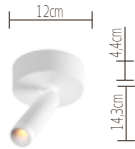

CONTUR 6

AS43-0 49,58 59,00

SET konfigurierbare Varianten siehe **CHOICE**

CLEAR SPOT

1 / 2

1 LUMINAIRE + FIXTURE 2 OPTIC

UP ROUND 12	alu pol/cabochon	CCL87-8	266,39	317,00
	alu pol/glow	CCL87-0	264,71	315,00
	black/black	CCL87-1	264,71	315,00
	white/white	CCL87-3	264,71	315,00