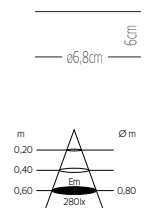

A - A++ | Phasen-Drehdimmer, Dimm-Alternative siehe Plug&Dim | 2700K | 8W | 200lm | CRI >90

FALLING STAR konfigurierbare Varianten siehe **CHOICE**