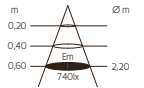

2700K
alu pol/white SP20-1 1.578,99 1.879,00
satin/white SP20-8 1.578,99 1.879,00
alu pol/black SP20-6 1.578,99 1.879,00
satin/black SP20-2 1.578,99 1.879,00

Lens 3
flood SP40-2 12,61 15,00
medium (Grundausstattung) SP40-0 12,61 15,00
spot SP40-1 12,61 15,00

A - A++ | Phasen-Drehdimmer, Dimm-Alternative siehe Plug&Dim | 2700K | 4x 16W | 4x 650lm | CRI >90