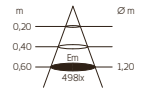

A - A++ | Phasen-Drehdimmer, Dimm-Alternative siehe Plug&Dim | 2700K | 18W | 900lm | CRI >90