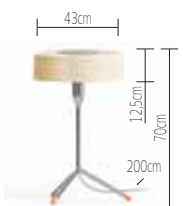

JOSEPHA TABLE

glass pearlwhite
glass plissee

J000-0

1.113,44

1.325,00

J000-4

1.150,42

1.369,00

A - A++ | Dimmer integriert | 2700K | 23W | 900lm | CRI >90

glass cognac

J000-2

1.113,44

1.325,00

A - A++ | Dimmer integriert | 2700K | 23W | 470lm | CRI >90