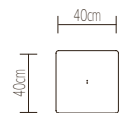

A - A++ | Sensor + Dimmer integriert | tunable white 2700-5000K | 96W | 10200lm | CRI >80