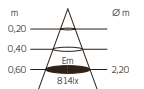

3500K
alu pol/white SP20-0 1.578,99 1.879,00
satin/white SP20-9 1.578,99 1.879,00
alu pol/black SP20-7 1.578,99 1.879,00
satin/black SP20-3 1.578,99 1.879,00

A - A++ | Phasen-Drehdimmer, Dimm-Alternative siehe Plug&Dim | 3500K | 4x 15W | 4x 689lm | CRI >80