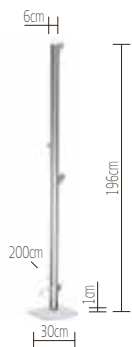

COLUMN A SET SPOT

1 / 2 / 3

1 LUMINAIRE 2 OPTIC 3 OPTIC INDIRECT

alu pol/grey/lens	CC093-0	1.633,61	1.944,00
black/black/black	CC093-1	1.624,37	1.933,00
white/white/white	CC093-3	1.624,37	1.933,00

A - A++ | Dimmer integriert | 2700K | CRI >90
indirektes Licht Decke 16W - lens: 850lm | black: 620lm | white: 690lm
indirektes Licht Wand 21W | 1200lm
4x SET SPOT - grey, black, white: 11W | 500lm

COLUMN A

konfigurierbare Varianten

siehe **CHOICE**