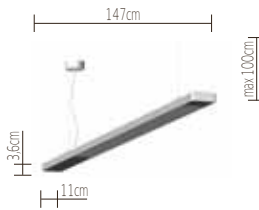

XT-A CEILING LEUCHTSTOFF

2Sx39W	satin	not dimmable	GX52-1	317,65	378,00
	satin	dimmable *	GX52-0	367,23	437,00