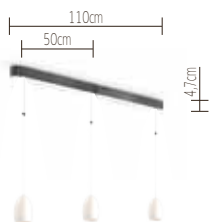

OH CHINA LED

1 / 2

1 LUMINAIRE 2 FIXTURE

UP ROUND 7	china/alu pol	COC00-8	457,14	544,00
IN	china/white	COC01-8	401,68	478,00

A - A++ | Phasen-Drehdimmer, Dimm-Alternative siehe Plug&Dim | 2700K | CRI >90

TRACE 3/110	china/alu pol	COC13-8	1.365,55	1.625,00
-------------	---------------	---------	----------	----------