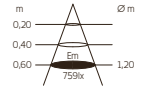

A - A++ | Dimmbar, siehe CHOICE FIXTURE | 2700K | 16W | 1050lm | CRI >90