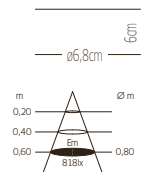

GRAND STRAIGHT

1 / 2 / 3

1 LUMINAIRE + FIXTURE 2 CABLE 3 OPTIC

UP ROUND 7	alu pol/grey/glow	CGS00-8	404,20	481,00
	alu pol/grey/grey	CGS00-0	404,20	481,00
	black/black/black	CGS00-1	404,20	481,00
	white/white/white	CGS00-3	404,20	481,00
IN	alu pol/grey/glow	CST01-8	348,74	415,00
	alu pol/grey/grey	CST01-0	348,74	415,00
	black/black/black	CST01-1	348,74	415,00
	white/white/white	CST01-3	348,74	415,00