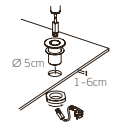

A+ | Sensor + Dimmer integriert | ohne Leuchtmittel

LEUCHTMITTEL

2G11/TC-L, 55W-830, 4800lm | CRI warm white	BM45-1	7,56	9,00
2G11/TC-L, 55W-840, 4800lm | CRI cool white	BM45-2	7,56	9,00