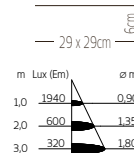

A - A++ | Phasen-Drehdimmer, Dimm-Alternative siehe Plug&Dim | 3500K | 4x 15W | 4x 689lm | CRI >80