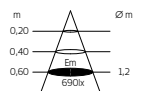

RING 12

für PALLA 16 + PALLA 21

oak	AS24-0	41,18	49,00
-----	--------	-------	-------

PARIS

SUSPENSION = PARIS + CABLE A + FIXTURE

alu pol	NC53-0	494,12	588,00
---------	--------	--------	--------

A - A++ | Dimmbar, siehe CHOICE FIXTURE | 2700K | 16W | 630lm | CRI >90