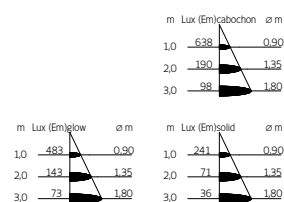

alu pol/white	NC31-8	133,61	159,00
alu pol/grey	NC31-0	133,61	159,00
alu pol/charcoal	NC31-06	133,61	159,00
alu pol/black	NC31-01	133,61	159,00
alu pol/maroon	NC31-02	133,61	159,00
alu pol/olive	NC31-05	133,61	159,00
alu pol/sand	NC31-04	133,61	159,00
copper/maroon	NC31-7	158,82	189,00
black/black	NC31-1	133,61	159,00
black/charcoal	NC31-16	133,61	159,00
white/white	NC31-3	133,61	159,00
sand/sand	NC31-4	133,61	159,00
olive/olive	NC31-5	133,61	159,00