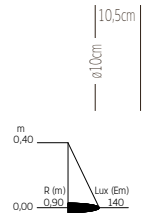

EYE

IN chrome SE30-0 268,07 319,00
copper SE30-1 293,28 349,00
black SE30-2 268,07 319,00
white SE30-3 268,07 319,00

A - A++ | Phasen-Drehdimmer, Dimm-Alternative siehe Plug&Dim | 2700K | 11W | 436lm | CRI >90

WALL