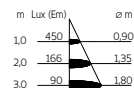

CEILING

CUP CEILING 12

IN	alu pol/china	FC05-0	335,29	399,00
----	---------------	--------	--------	--------

A - A++ | Phasen-Drehdimmer, Dimm-Alternative siehe Plug&Dim | 2700K | 12W | 436lm | CRI >90

UP	alu pol/china	FC07-0	402,52	479,00
----	---------------	--------	--------	--------