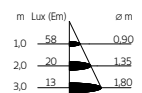

16	alu pol	FC45-0	299,16	356,00

A - A++ | Phasen-Drehdimmer | 2700K | 10W | 490lm | CRI >90