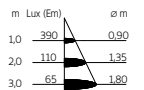

A - A++ | Phasen-Drehdimmer, Dimm-Alternative siehe Plug&Dim | 2700K | 23W | 840lm | CRI >90