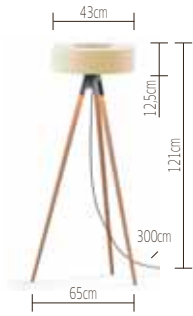

MAXIMILIAN 120

glass pearlwhite
glass plissee

MK00-0 1.167,23 1.389,00
MK00-4 1.209,24 1.439,00

A - A++ | Dimmer integriert | 2700K | 23W | 900lm | CRI >90

glass cognac

MK00-2 1.167,23 1.389,00

A - A++ | Dimmer integriert | 2700K | 23W | 470lm | CRI >90