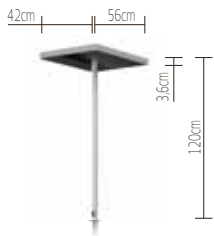

XT-A TABLE PLUS S USM

chrome/black	sensor	XA37-5	1.569,75	1.868,00
chrome/white	sensor	XA37-6	1.569,75	1.868,00
andere Adapter auf Anfrage				

lightdim connect S	Schwarmfunktion	PD51-3	99,16	118,00

A - A++ | Sensor + Dimmer integriert | 3500K | 125W | 13500lm | CRI >80